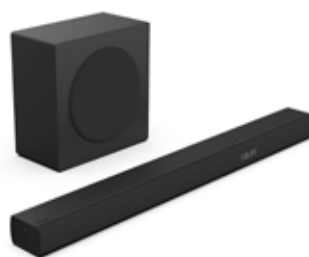

Soundbar HS3100 3.1

**229,-**

Art.Nr. 7417764

3.1 Kanal | DTS X | Equalizer | 480 Watt