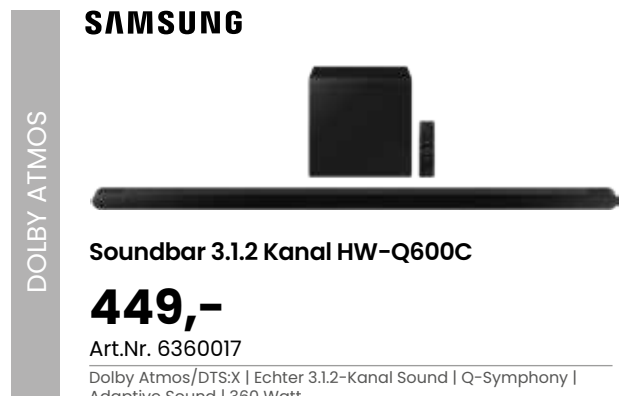

SAMSUNG

DOLBY ATMOS

Soundbar 3.1.2 Kanal HW-Q600C

449,-

Art.Nr. 6360017

Dolby Atmos/DTS:X | Echter 3.1.2-Kanal Sound | Q-Symphony | Adaptive Sound | 360 Watt.