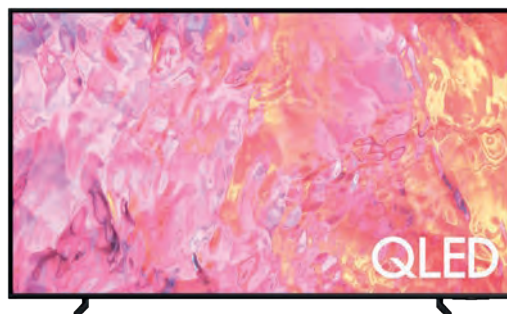

SAMSUNG

50 Zoll
849,- | Art.Nr.: 6355137

55 Zoll
899,- | Art.Nr.: 6355129

65 Zoll
1.199,- | Art.Nr.: 6355110

75 Zoll
1.699,- | Art.Nr.: 6355102

QLED Smart UHD Fernseher 43Q67C | 43 Zoll

699,- | Art.Nr. 6355145

Quantum Prozessor Lite 4K, Quantum HDR, Dual LED, 100 % Farbvolumen durch Quantum Dot, beste Sound Qualität, AirSlim Design, Smart TV Experience & komfortable Sprachsteuerung, Gaming. Abmessungen mit Standfuß (B x H x T): 965,5 x 598,1 x 181 mm. Bildschirmdiagonale: 108 cm