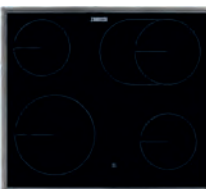

## SIEMENS

Einbauherd Set iQ300  
HE213ABS0 + EA645GN17

**799,-** | Art.Nr. 6202543

Schnellaufheizung: schneller zur gewünschten Backtemperatur, 3D Heißluft Plus - gleichmäßige Hitze auf bis zu drei Ebenen, für exzellente Ergebnisse, Garraumvolumen 71 Liter, Bedienung der Kochzonen über die Drehwähler am Einbauherd, 4 Kochzonen