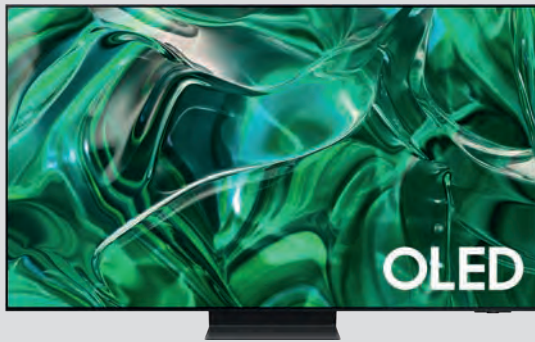

Smart UHD Fernseher 43CU7190 | 43 Zoll

**499,-** | Art.Nr. 6355226

PurColor, Crystal Processor 4K, Smart TV Experience & komfortable Sprachsteuerung, Solar Cell Remote – die einfache und umweltfreundliche Art der TV-Steuerung, Abmessungen mit Standfuß (B x H x T): 963,9 x 627,8 x 192,5 mm. Bildschirmdiagonale: 108 cm

## SAMSUNG

**65 Zoll**  
2.899,- | Art.Nr.: 6354963

**77 Zoll**  
4.299,- | Art.Nr.: 6354955

OLED Smart UHD Fernseher 55S95C | 55 Zoll

**2.199,-** | Art.Nr. 6354971

OLED Display, Helligkeit – Quantum HDR OLED Plus, Neural Quantum Prozessor 4K, Q-Symphony mit Dolby Atmos, Infinity One Design, aufsetzbare Slim One Connect Box, Real Depth Enhancer, die nächste Gaming-Generation. Abmessungen mit Standfuß (B x H x T): 1224,6 x 771,4 x 267,9 mm. Bildschirmdiagonale: 138 cm