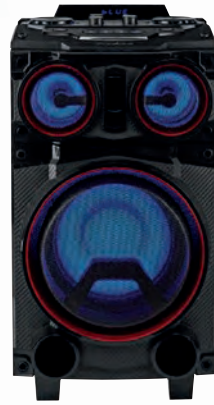

## Magnat

High-End-Streamer MMS 730

**329,- |** Art.Nr. 6093892

MAGNAT STREAMING APP steuert Musik-Streaming (Spotify™), Internet-Radio und Multiroom Funktionen, Bluetooth 5.0 Streaming mit neuem High-End Audiostandard Qualcomm® aptX HD™, DAB+, FM-Tuner, High-End Digital/Analogwandler Wolfson WM 8740 für alle Eingangsquellen, stabiles Vollmetallgehäuse mit Frontplatte und Bedienknöpfen aus massivem Aluminium.

## Magnat

Retro Design passiver Lautsprecher  
TRANSPULS 1500

**599,-**

Art.Nr. 6093868

Full-Size Retro-Standbox mit 38cm Tieftöner und dynamischem Hochtonhorn, Double-Compression-Hochtonhorn mit 2 x 25 mm Gewebekalotten für exzellente Dynamik bei natürlichem Klangbild, impulsstarker Mitteltöner mit hohem Wirkungsgrad, stabiles MDF-Gehäuse mit hochwertigem Dark-Wood-Holzdekor und abnehmbarer Stoffbespannung, Belastbarkeit (RMS/Watt) 250 / 500 Watt, Impedanz 4-8 Ohm, Abmessungen (B x H x T): 514 x 1000 x 385 mm

*nedis*

**Bluetooth Party Boombox SPPT800BK**

**149,99 |** Art.Nr. 6584292

max. Batteriespielzeit: 6.5 Std, 120 Watt, Tragegriff, Partylicht, Equalizer, Schwarz

*nedis*

**Bluetooth Kopfhörer HPBT2261BK**

**29,99 |** Art.Nr. 6584306