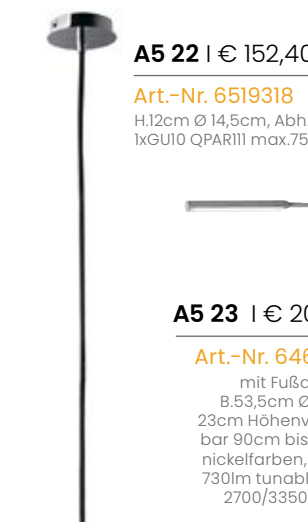

A5 09 | € 249,99

Art.-Nr. 6464629

mit Dimmer, Flexo, L.35cm B.30cm H.194cm, chrom, 20W LED 1800lm warmweiß 3000K, inkl. LM

A5 10 | € 149,-

Art.-Nr. 6634087

mit Kabelschalter, H. 49cm Ø 32cm, schwarz, gold, 1x40W E27

A5 16 | € 383,76

Art.-Nr. 7397631

Helligkeit in 3 Stufen einstellbar, H. 8,5cm B.100cm T. 3,5cm Abh. 100-150 cm, anthrazit/Filz, 28W LED 2000lm 2700K warmweiß, inkl. LM

A5 17 | € 311,76

Art.-Nr. 7397658

Helligkeit in 3 Stufen einstellbar, Ø 40,2cm H. 10,7 cm, anthrazit/Filz, 33W LED 2300lm 2700K warmweiß, inkl. LM

A5 20 | € 499,99

Art.-Nr. 7397704

L. 111cm B. 18cm H. 120cm, schwarz/Glas/Messingring, 4x E27 60W

A5 21 | € 359,76

Art.-Nr. 7397666

Helligkeit in 3 Stufen einstellbar, B.13,2cm L.100cm Abh. 30-130 cm, anthrazit/Filz, 55W LED 3400lm 2700K warmweiß, inkl. LM

A5 22 | € 152,40

Art.-Nr. 6519318

H.12cm Ø 14,5cm, Abh.150cm, chrom, 1x GU10 QPARIII max.75W

A5 23 | € 204,99

Art.-Nr. 6464823

mit Fußdimmer, B.53,5cm Ø Sockel 23cm Höhenverstellbar 90cm bis 130cm, nickelfarben, 6W LED 730lm tunable white 2700/3350/4000K, inkl. LM