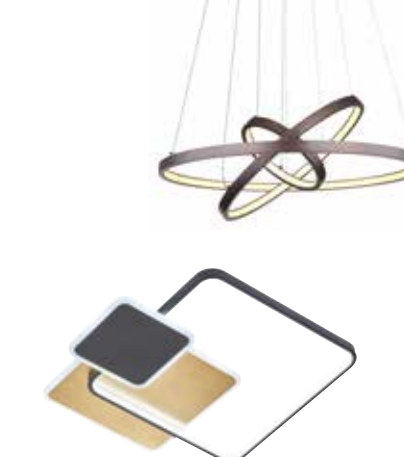

A5 11 | € 429,-

Art.-Nr. 5673208

dimmbar, L. 159cm B. 9,5cm H. 150cm, schwarz, 30,5W+2x7,75W 4350lm+1900lm warmweiß 3000K, inkl. LM

A5 12 | € 269,99

Art.-Nr. 7397755

Ø 51cm H. 120cm, kaffeefarben, LED 57W 2200lm warmweiß 3000K, dimmbar über Wandschalter