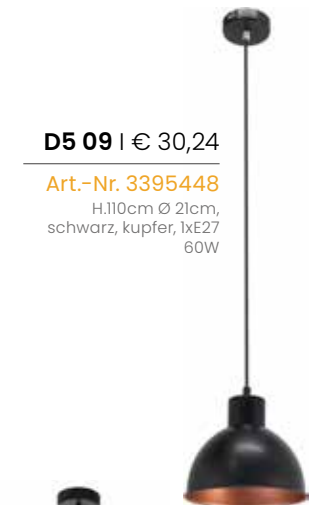

D5 05 | € 69,99

Art.-Nr. 5779308
L. 30cm B. 30cm H. 6cm, graphit/Eiche, Acryl opal, 1x12W LED 750lm warmweiß 3000K, inkl. LM

D5 06 | € 169,99

Art.-Nr. 5779316
L. 45cm B. 45cm H. 7,6cm, graphit/Eiche, Acryl opal, 1x24W LED 1500lm einstellbar 2700-6000K, inkl. LM

D5 07 | € 80,64

Art.-Nr. 3624137
Schirm innen beige, H. 110cm Ø 36cm, antik-braun, 1xE27 60W, exkl. LM

D5 08 | € 47,38

Art.-Nr. 6243576
L. 17cm B. 14,5cm H. 110cm, schwarz/naturgarn, 1xE27 max. 60W

D5 09 | € 30,24

Art.-Nr. 3395448
H. 110cm Ø 21cm, schwarz, kupfer, 1xE27 60W

D5 10 | € 90,72

Art.-Nr. 3395464
H. 110cm Ø 31cm, schwarz, kupfer, 1xE27 max.15W

D5 11 | € 80,64

Art.-Nr. 3772810
Ø 40cm H. 17cm, schwarz, kupfer, 1xE27 max. 60W