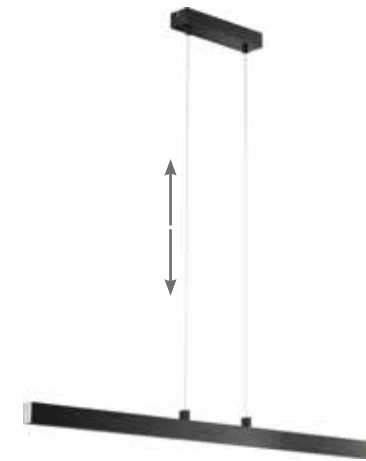

C5 11 | € 299,99

Art.-Nr. 5468086
in 3 Stufen dimmbar, L.110cm B.6cm H.verstellbar
110 - 140cm, anthrazit, 24W LED 3500lm warm-
weiß 3000K, inkl. LM

Art.-Nr. 4213726
H.2,4cm Ø 23cm, titan, Polycarbonat satiniert,
22W LED 2100lm warmweiß 3000K, inkl. LM

Art.-Nr. 4213734
H.2,4cm Ø 30cm, titan, Polycarbonat satiniert,
25W LED 2400lm warmweiß 3000K, inkl. LM