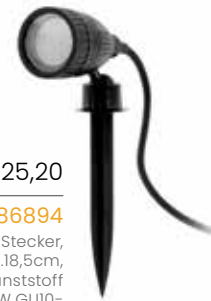

R5 13 | € 225,86

Art.-Nr. 4461738

mit 2 Steckdosen, IP44, L.8cm B.4cm H.30cm, anthrazit/Silber

R5 14 | € 254,30

Art.-Nr. 1608819

mit Schutzkontaktsteckdosen 4-fach, IP44, mit 2,5m Kabel, H.48,5cm, B.12cm, T.8cm, schwarz