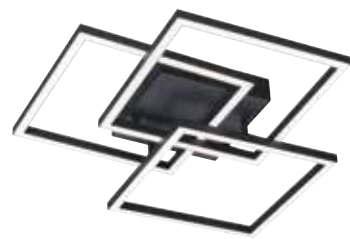

A5 01 | € 229,99

Art.-Nr. 6464793

mit Fernbedienung, L.52cm B.52cm Ausl. 9,5cm, sandschwarz, 29W LED 4700lm tunable white 2700-6500K, inkl. LM

A5 02 | € 189,-

Art.-Nr. 6464289

L.61cm B.25cm H.27cm, Satin/Nickel-matt, 30W LED 1800lm warmweiß 3000K, inkl. LM

A5 03 | € 289,99

Art.-Nr. 6464653

mit Fernbedienung, L.65,5cm B.54cm Ausl. 12cm, sandweiß, 45W LED 6500lm einstellbar 2700/4600/6500K, inkl. LM

A5 04 | € 289,99

Art.-Nr. 6464661

mit Fernbedienung, L.60cm B.50,5cm Ausl. 12cm, sandweiß, 45W LED 6300lm einstellbar 2700/4600/6500K, inkl. LM

A5 05 | € 58,46

Art.-Nr. 6242502

L.38cm B.38cm H.6cm, weiß, 1x9,5W LED 2300lm warmweiß 4.000K

A5 06 | € 89,99

Art.-Nr. 7397925

nickelfarben matt, B. 12cm H. 27cm Ausl. 5cm, mit Schalter, LED 7W warmweiß 2700K 890 lm, inkl. LM

A5 07 | € 264,99

Art.-Nr. 6464645

mit Fernbedienung, Ø 60cm Abhängung 160cm, sandschwarz, 54W LED 8500lm tunable white 2700-6500K, inkl. LM

A5 08 | € 709,-

Art.-Nr. 6464300

L.112cm B.80cm H.150cm, Schwarz, 85W LED 2800lm warmweiß 3000K, inkl. LM

A5 09 | € 249,99

Art.-Nr. 6464629

mit Dimmer, Flexo, L.35cm B.30cm H.194cm, chrom, 20W LED 1800lm warmweiß 3000K, inkl. LM

A5 10 | € 149,-

Art.-Nr. 6634087

mit Kabelschalter, H. 49cm Ø 32cm, schwarz, gold, 1x40W E27

A5 11 | € 429,-

Art.-Nr. 5673208

dimmbar, L. 159cm B. 9,5cm H. 150cm, schwarz, 30,5W+2x7,75W 4350lm+1900lm warmweiß 3000K, inkl. LM

A5 12 | € 269,99

Art.-Nr. 7397755

Ø 51cm H. 120cm, kaffeefarben, LED 57W 2200lm warmweiß 3000K, dimmbar über Wandschalter

A5 13 | € 359,99

Art.-Nr. 7397941

sandschwarz, / blattgoldfarben, L. 52,50 cm, B. 52,50 cm, Ausl. 7cm, mit Fernbedienung stufenlos dimmbar, tunable white (cct) stufenlos einstellbar, LED 46W 2700 / 4000K 5500 lm, inkl. LM

A5 14 | € 143,94

Art.-Nr. 7398077