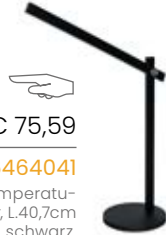

F5 07 | € 50,40

Art.-Nr. 4212819
mit Schalter, L.6,5cm
H.30cm Ausl.16cm, nickel-
matt, schwarz, lx3,5W LED
380lm warmweiß 3.000K,
inkl. LM