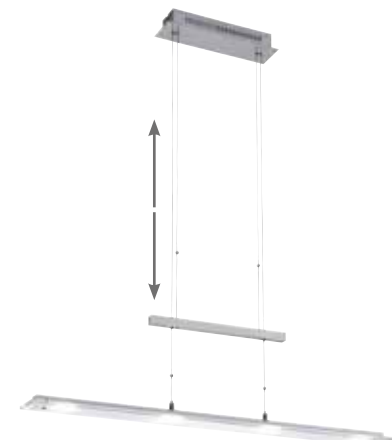

C5 09 | € 229,99

C5 14 | € 199,99

Art.-Nr. 5452015
stufenlos dimmbar, Lichtfarbe in 3 Stufen ein-
stellbar, L.88cm B.9cm H.verstellbar 80 - 150cm,
nickel-matt, Glas teilsatiniert, Rand klar, 4x5W
LED 2000lm 2700K/3350K/4000K, inkl. LM

Art.-Nr. 5451949
B.10cm H.10cm Ausl.8cm,
schwarz eloxiert, 1x4,5W
LED 500lm warmweiß
3000K, inkl. LM