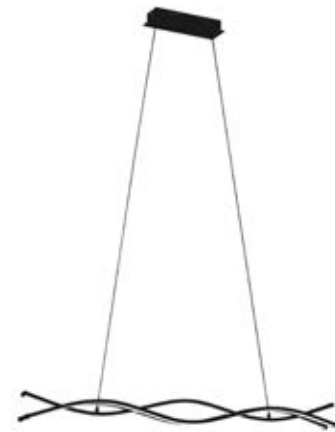

B5 29 | € 109,90

Art.-Nr. 5019621
 Ø 50cm H.10cm, grau, Textil weiß, 4xE27 max. 40W

C5 01 | € 151,20

Art.-Nr. 6464386
L.80cm B.30cm H.8cm, schwarz, 36W
3960lm LED warmweiß 3000K, inkl. LM

C5 02 | € 151,20