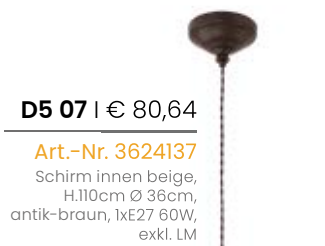

Art.-Nr. 4213769
L.30cm B.30cm H.2,4cm,
titan, Polycarbonat sa-
tiniert, 25W LED 2400lm
warmweiß 3000K, inkl.
LM

D5 01 | € 29,94

Art.-Nr. 7398042
H. 14cm L. 10cm, schwarz/holz, 1x4,3W GU10-LED 345lm warmweiß 2700K, inkl. LM

D5 02 | € 119,94

Art.-Nr. 7398050
H. 14cm L. 60cm, schwarz/holz, 4x4,3W GU10-LED 4x345lm warmweiß 2700K, inkl. LM

D5 03 | € 110,88

Art.-Nr. 5540127
H. 23,5cm Ø 47cm Baldachin H. 2,5cm Baldachin Ø 14cm, schwarz, kupfer, 1xE27 max.15W

D5 04 | € 239,99

Art.-Nr. 7397933
sandschwarz/blattgoldfarben, L. 40cm B. 39,50 cm, Ausl. 7cm, mit Fernbedienung stufenlos dimmbar, tunable white (cct) stufenlos einstellbar, LED 31W 2700 / 4000K 3700 lm, inkl. LM

D5 05 | € 69,99

Art.-Nr. 5779308
L. 30cm B. 30cm H. 6cm, graphit/Eiche, Acryl opal, 1x12W LED 750lm warmweiß 3000K, inkl. LM

D5 06 | € 169,99

Art.-Nr. 5779316
L. 45cm B. 45cm H. 7,6cm, graphit/Eiche, Acryl opal, 1x24W LED 1500lm einstellbar 2700-6000K, inkl. LM