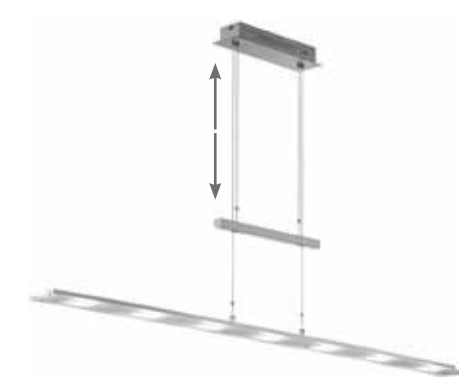

C5 16 | € 339,99

Art.-Nr. 4461789
höhenverstellbar, mit Dimmer, L.135cm B.9cm H.75 -
150cm, nickel matt chrom, Glas weiß matt, 7x4,5W LED
3500lm 2700K/3350K/4000K tuneable white, inkl. LM

Art.-Nr. 6200893
IP54, mit BWM 360°, Ø
32cm H.6,8cm, weiß,
15,1W LED 1608lm warm-
weiß 3000K, inkl. LM

Art.-Nr. 3624951
L.93cm Abh.120cm,
nickel-matt, Glas
alabaster, 5xE14 max.
40W