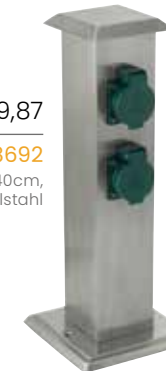

mit Schutzkontaktsteckdosen 4-fach, IP44, L.120cm B.8,5cm H.23cm, anthrazit, exkl. LM

R5 22 | € 67,42

Art.-Nr. 5766966

mit Schutzkontaktsteckdosen 2-fach, IP44, L.120cm B.8,5cm H.23cm, anthrazit, exkl. LM