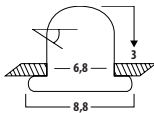

LED

N4 19 | € 119,69 | weiß
N4 20 | € 124,84 | nickel-gebürstet
N4 21 | € 119,69 | schwarz-matt