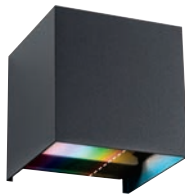

LED

T4 01 | € 83,02