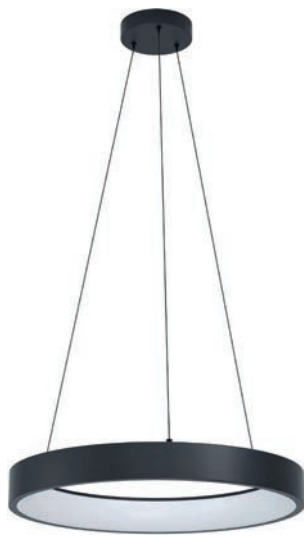

F4 16

Art.-Nr. 5468019
Ø 24cm H.2,4cm, chrom, Kunststoff weiß, 24W LED
1980lm warmweiß 3000K, inkl. LM

LED
F4 13 | € 69,99 | Ø 37cm

LED
F4 11 | € 352,80

LED
F4 15 | € 55,-

LED
F4 16 | € 76,70 | Ø 24cm

LED
F4 14 | € 105,-