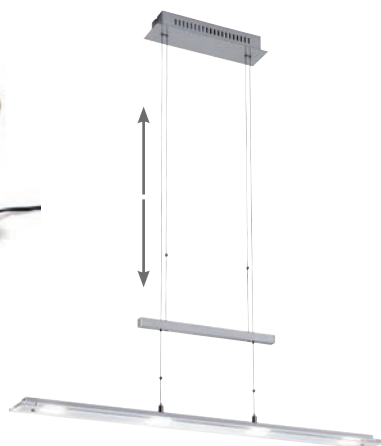

LED

C4 16 | € 185,-