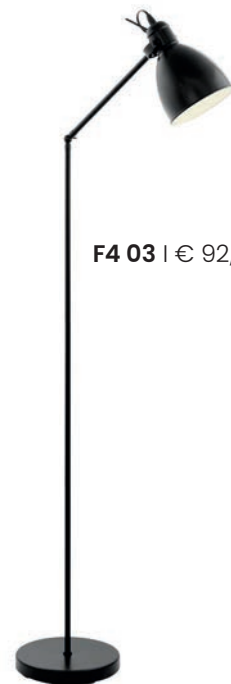

F4 25

F4 01 | € 37,30

LED
F4 04 | € 60,48

LED
F4 06 | € 84,67

F4 02 | € 55,44

LED
F4 05 | € 60,48

LED
F4 07 | € 50,40

LED
F4 08 | € 84,67

LED
F4 09 | € 181,44

F4 03 | € 92,74

LED
F4 10 | € 352,80 | Ø 60cm

F4 01

Art.-Nr. 1920774
Ø 40cm H.11cm, chrom, Glas alabasterweiß, 1xE27
60W, exkl. LM

F4 02

Art.-Nr. 3445402
Ø 38cm Abh.110cm, nickel-matt, Textil weiß, 1xE27
60W