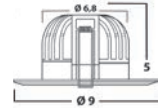

LED

- M4 32 | € 36,08 | weiß-matt
- M4 33 | € 37,40 | nickel-gebürstet
- M4 34 | € 36,08 | schwarz-matt

- M4 35 | € 34,96 | 20-60 VA
- M4 36 | € 42,30 | 35-110 VA
- M4 37 | € 50,97 | 20-150 VA