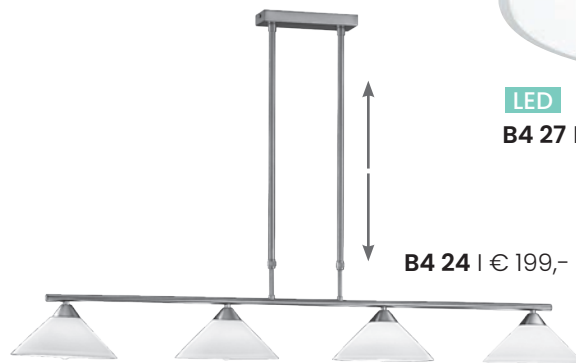

B4 22 | € 91,50 | Ø 40cm

B4 23 | € 109,90 | Ø 53cm

B4 14 | € 151,20

LED
B4 16 | € 203,90 | Ø 60cm

B4 21 | € 146,20 | Ø 39,5cm

LED
B4 27 | € 123,90 | Ø 40cm

B4 25 | € 91,50 | Ø 40cm

B4 26 | € 109,90 | Ø 53cm