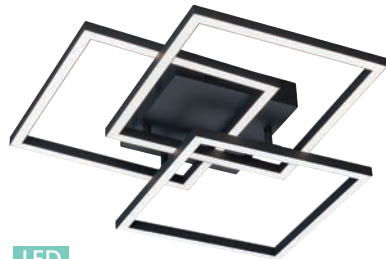

LED
A4 23 | € 369,-

LED
A4 15 | € 209,-

LED
A4 19 | € 215,-

LED
A4 22 | € 709,-

LED
A4 20 | € 249,-

LED
A4 21 | € 269,-

A4 15
Art.-Nr. 6464823
mit Fußdimmer, B.53,5cm Ø Sockel 23cm Höhenverstellbar 90cm bis 130cm, nickelfarben, 6W LED 730lm tunable white 2700/3350/4000K, inkl. LM