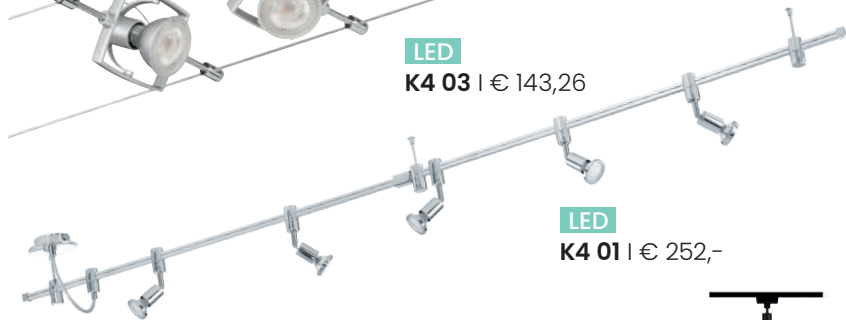

LED

K4 01 | € 252,-