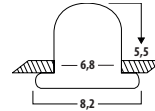

M4 01 | € 21,36 | weiß
M4 02 | € 29,76 | gold
M4 03 | € 28,32 | chrom
M4 04 | € 36,12 | chrom-matt

M4 05 | € 47,88