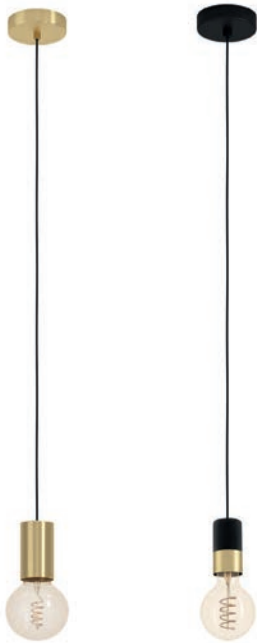

L4 18 | € 30,24   L4 19 | € 25,20