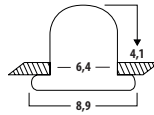

LED

- M4 25 | € 36,03 | weiß
- M4 26 | € 36,03 | gold
- M4 27 | € 36,03 | chrom
- M4 28 | € 36,03 | nickel-gebürstet
- M4 29 | € 36,03 | schwarz

LED

- M4 30 | € 42,66 3000 K
- M4 31 | € 42,66 4000 K

LED

- M4 32 | € 36,08 | weiß-matt
- M4 33 | € 37,40 | nickel-gebürstet
- M4 34 | € 36,08 | schwarz-matt

- M4 35 | € 34,96 | 20-60 VA
- M4 36 | € 42,30 | 35-110 VA
- M4 37 | € 50,97 | 20-150 VA

M4 38 | € 27,23

M4 39 | € 30,06

LED

M4 51 | € 35,28

LED

M4 52 | € 40,32

- M4 47 | € 17,94 | schwarz
- M4 48 | € 17,94 | weiß

- M4 43 | € 37,56 | Ø 12,5cm
- M4 44 | € 51,05 | Ø 18,5cm

LED

- M4 40 | € 50,45 | weiß
- M4 41 | € 50,45 | chrom-matt

M4 53 | € 24,36

- M4 49 | € 20,34 | schwarz
- M4 50 | € 20,35 | weiß

- M4 45 | € 37,56 | L.12,5cm
- M4 46 | € 51,05 | L.18,5cm

LED

M4 42 | € 50,45

M4 54 | € 24,36

M4 31

Art.-Nr. 5022665

Außen Ø 8,9cm Deckenausschnitt 6,4cm Einbautiefe 4,1cm, weiß, Glas klar, 1x8W 800lm LED 38° neutralweiß 4000K 38°, inkl. LM

M4 32

Art.-Nr. 5779049

IP65, ohne Betriebsgerät (Betriebsgerät M3 39 oder M3 40 separat bestellen), Außen Ø 9cm Deckenausschnitt 6,8cm Einbautiefe, weiß-matt, Ausl.1x6,6W LED 680lm warmweiß 3000K Ausstrahlwinkel 38° 350mA, inkl. LM

M4 33

Art.-Nr. 5779022

IP65, ohne Betriebsgerät (Betriebsgerät M3 39 oder M3 40 separat bestellen), Außen Ø 9cm Deckenausschnitt 6,8cm Einbautiefe, nickel-gebürstet, Ausl.1x6,6W LED 680lm warmweiß 3000K Ausstrahlwinkel 38° 350mA, inkl. LM

M4 34

Art.-Nr. 5779081

IP65, ohne Betriebsgerät (Betriebsgerät M3 39 oder M3 40 separat bestellen), Außen Ø 9cm Deckenausschnitt 6,8cm Einbautiefe, schwarz-matt, Ausl.1x6,6W LED 680lm warmweiß 3000K Ausstrahlwinkel 38° 350mA, inkl. LM

M4 35

Art.-Nr. 1276417

20-60 VA, L.12,4cm, B.3,7cm, H.2,6cm, weiß

M4 36

Art.-Nr. 1276425

35-110 VA, L.12,4cm, B.3,7cm, H.2,6cm, weiß

M4 37

Art.-Nr. 1276433

20-150 VA, L.12,7cm, B.4,2cm, H.3,1cm, weiß

M4 38

Art.-Nr. 3466906

Ø 4,8cm H.1,8cm, Da. 5,1cm, 1-9W, 350mA