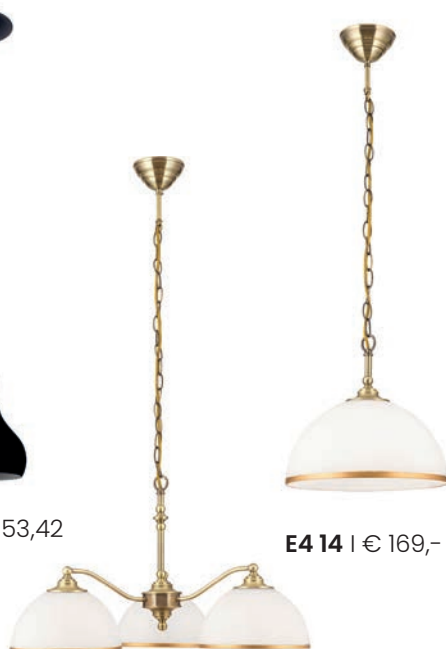

E4 15 | € 369,-