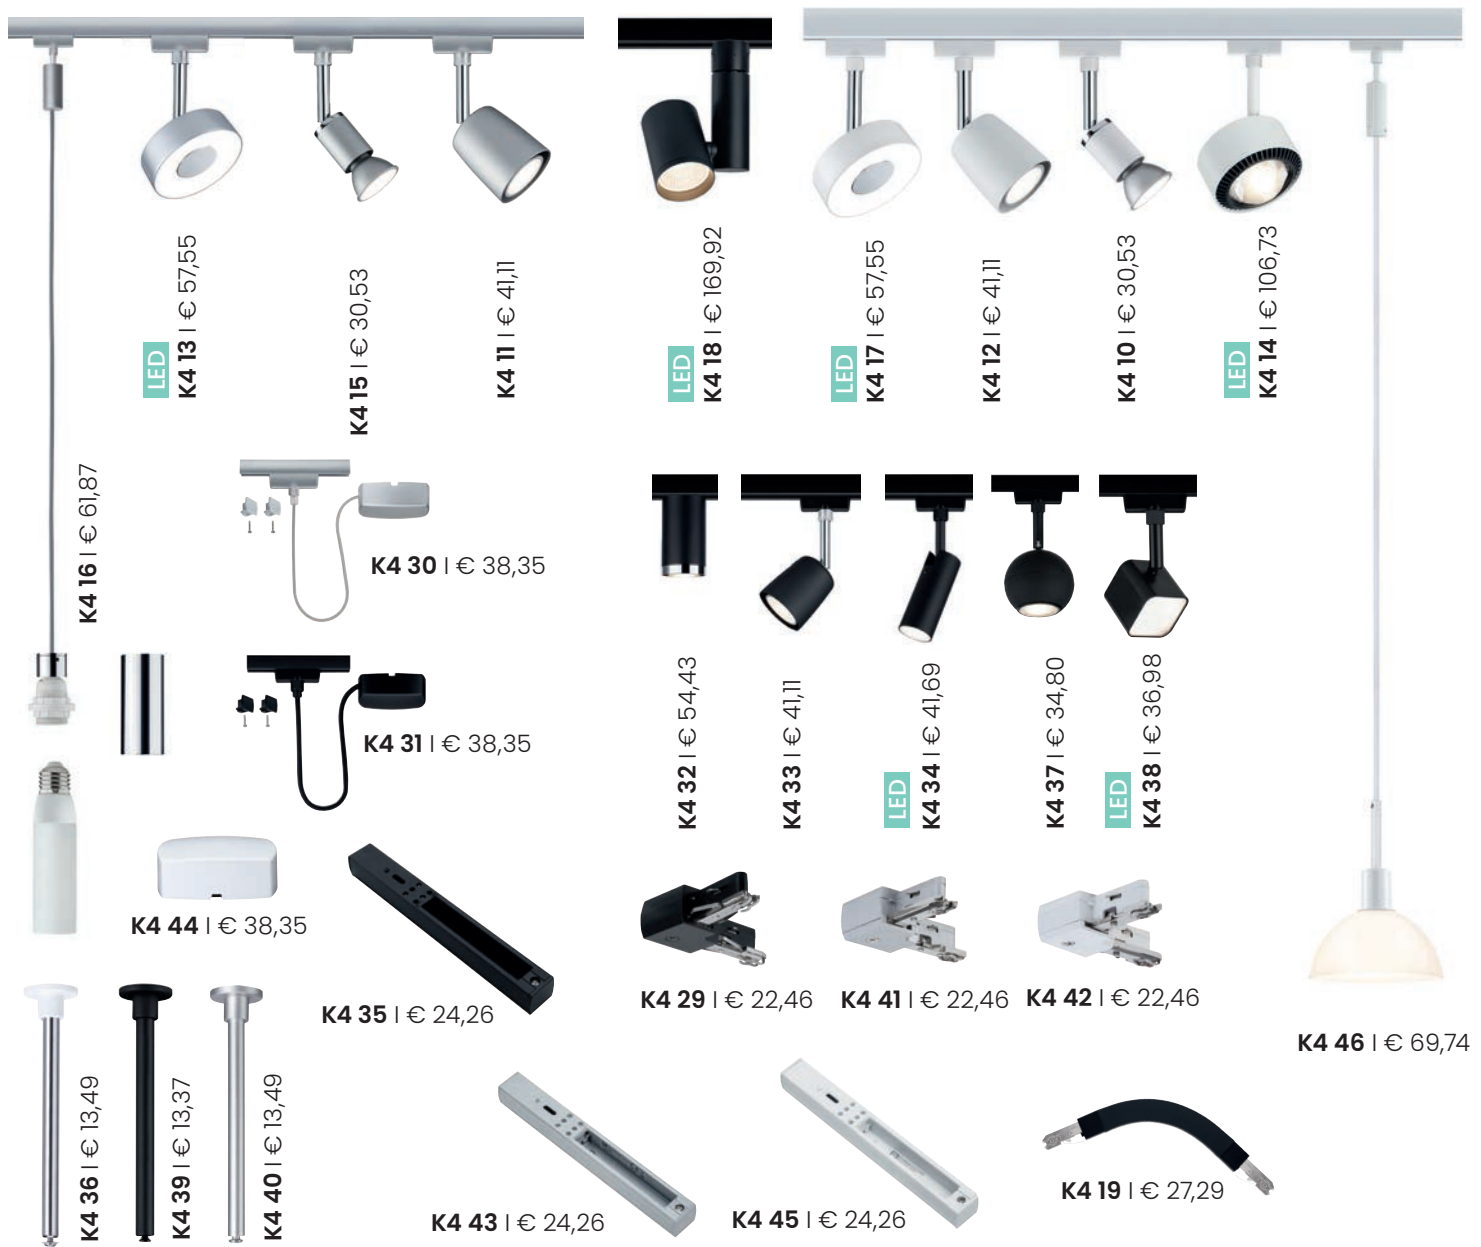

K4 25

Art.-Nr. 5319498
L.200cm B.1,8cm H.1,8cm, schwarz matt

K4 26

Art.-Nr. 2422239
B. 1,8cm L.50cm H.1,8cm, weiß

K4 27

Art.-Nr. 2422247
B. 1,8cm L.100cm H.1,8cm, weiß

K4 28

Art.-Nr. 2422255
B. 1,8cm L.200cm H.1,8cm, weiß

K4 29

Art.-Nr. 5319501
90° Verbinder, H.1,8cm B.6,2cm T.6,2cm, schwarz matt,

K4 30

Art.-Nr. 2421097
max. 1000W, B.16,5cm, L.100cm, H.3cm, chrom-matt,
Verbinder K3 04 separat bestellen, inkl. 2 Endkappen

K4 31

Art.-Nr. 5319617
max. 1000W, B.16,5cm L.100cm H.3cm, schwarz-matt,
Verbinder K3 04 separat bestellen, inkl. 2 Endkappen

K4 32

Art.-Nr. 5319633
Ø 6,5cm H.11,2cm, schwarz matt chrom, 1xGU10
max.10W

K4 33

Art.-Nr. 5319722
H.14cm B.5,8cm T.9cm, schwarz matt chrom, 1xGU10
max.10W, exkl. LM

K4 34

Art.-Nr. 5319757
H.18,6cm B.4,2cm T.10,5cm, schwarz matt chrom,
1x4,5W LED 170lm weiß 4000K, inkl. LM

K4 35

Art.-Nr. 5373484
max. 1000W, B.1,8cm L.16,1cm H.1,8cm, schwarz-matt,
Verbinder K3 04 separat bestellen, inkl. 1 Endkappe

K4 36

Art.-Nr. 2422301
H. 10,5cm, Ø 2,3cm, weiß

K4 37

Art.-Nr. 5985293
H.15,9cm B.15,9cm Ø 8cm, schwarz-matt, 1xGU10-LED
max.10W, exkl. LM

K4 38

Art.-Nr. 5985315
H.14cm B.14cm T.5 cm, schwarz-matt, Glas matt,
1x4,5W LED warmweiß 3000K, inkl. LM

K4 39

Art.-Nr. 5985358
Außen Ø 2,3cm H.10,5cm, schwarz, exkl. LM

K4 40

Art.-Nr. 2139553
H.10,5cm, Ø 2,3cm, chrom-matt

K4 41

Art.-Nr. 2421984
B.6,2cm, L.6,2cm H.1,8cm, chrom-matt

K4 42

Art.-Nr. 2421992
B.6,2cm L.6,2cm H.1,8cm, weiß

K4 43

Art.-Nr. 2422026
max. 1000W, B.1,8cm L.16,1cm H.1,8cm, chrom-matt,
Verbinder K3 04 separat bestellen, inkl. 1 Endkappe

K4 44

Art.-Nr. 2422204
max. 1000W, B.16,5cm L.100cm H.3cm, weiß, Verbinder
K3 04 separat bestellen, inkl. 2 Endkappen

K4 45

Art.-Nr. 2422263
max. 1000W, B.1,8cm L.16,1cm H.1,8cm, weiß, Verbinder
K3 04 separat bestellen, inkl. 1 Endkappe

K4 46

Art.-Nr. 5778530
verstellbar, Ø Glas 14cm Pendel L.140cm, weiß, Glas
opal, 1xE14 max. 20W

LED