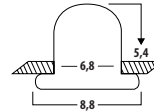

M4 16 | € 18,80 | weiß
M4 17 | € 23,68 | gold
M4 18 | € 22,30 | chrom
M4 19 | € 27,74 | chrom-matt
M4 20 | € 27,74 | nickel-gebürstet
M4 21 | € 24,37 | schwarz-chrom