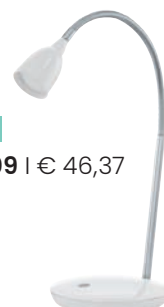

LED
G4 09 | € 46,37

G4 01
Art.-Nr. 413925
mit Schalter, H.30cm, weiß, 1xE27 40W

G4 02
Art.-Nr. 1308750
mit Schalter, H.30cm, rot, 1xE27 40W

G4 03
Art.-Nr. 413941
mit Schalter, H.30cm, blau, 1xE27 40W

G4 04
Art.-Nr. 6124003
Schalter, H.53cm Sockel-Ø 15,5cm, schwarz, Stahl
schwarz, 1xE14 20W, exkl. LM

G4 05
Art.-Nr. 1925288
H.178cm, Ø 27,5cm, Fuß Ø 23cm, nickel-matt, weiß,
1xE27 60W, 1xE14 25W

G4 06
Art.-Nr. 2006901
mit Touchdimmer, Ø 26cm H.35cm Sockel Ø 13cm,
messing-matt, Glas satiniert, 1xE14 max. 60W

G4 07
Art.-Nr. 2570904
mit Zugschalter, B.27,5cm, H.39cm, messing, 1xE27
230V/60W

G4 08
Art.-Nr. 3118258
mit Wippschalter und Steckertrafo, Ø 12,5cm, H.32cm,
schwarz, chrom, 1x3W LED 220lm warmweiß 3.000K, inkl.
LM

G4 09
Art.-Nr. 3118223
mit Wippschalter, Ø 16cm, H.38cm, weiß, chrom, 1x3W
LED 230lm warmweiß 3000K, inkl. LM

G4 10
Art.-Nr. 6464378
T. 49cm Ø 8cm, schwarz, 3W LED 150lm warmweiß
3000K, inkl. LM

G4 11
Art.-Nr. 5779219
mit Schnurschalter, B.12,5cm H.42cm, Holz braun,
schwarz, 1xE27 max.40W

G4 12
Art.-Nr. 6464769
mit Sensordimmer, B.17cm H.37,5cm Ausl. 40cm, weiß,
5,5W LED 720lm warmweiß 3000K, inkl. LM

G4 13
Art.-Nr. 6464777
mit Sensordimmer, B.17cm H.37,5cm Ausl. 40cm,
schwarz, 5,5W LED 720lm warmweiß 3000K, inkl. LM

G4 14
Art.-Nr. 6120954
mit Schalter, L.28cm B.28cm H.33cm, nickel-matt,
1xGU10-LED 3W 250lm warmweiß 3000K, inkl. LM

G4 15
Art.-Nr. 4214854
verstellbar, mit Sensor, L.56,5cm B.8cm Ausl.45cm,
nickel-matt, 5W LED 420lm warmweiß 3000K, inkl. LM