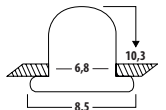

M4 22 | € 23,68 | weiß
M4 23 | € 24,99 | chrom
M4 24 | € 31,24 | nickel-gebürstet