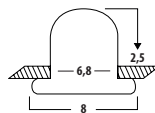

LED

N4 22 | € 119,69 | weiß
N4 23 | € 120,98 | chrom
N4 24 | € 124,84 | nickel-gebürstet
N4 25 | € 119,69 | schwarz-matt