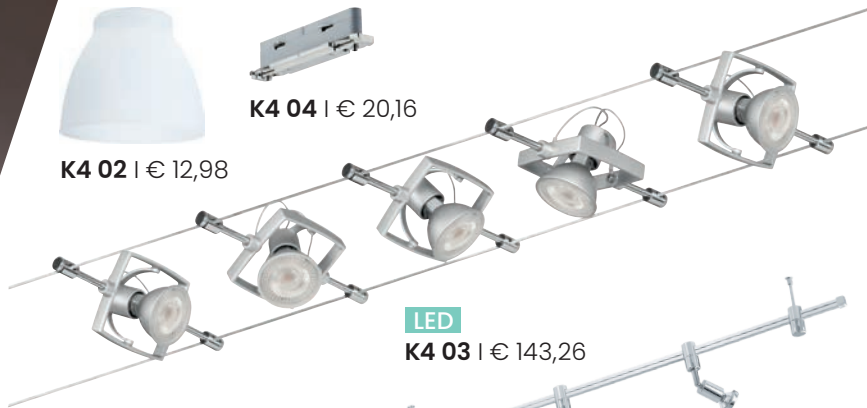

K4 02 | € 12,98

K4 04 | € 20,16

LED

K4 03 | € 143,26