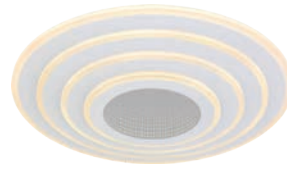

LED
A4 14 | € 229,99