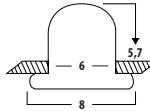

M4 06 | € 7,69 | weiß
M4 07 | € 13,74 | gold
M4 08 | € 9,13 | chrom
M4 09 | € 13,24 | chrom-matt
M4 10 | € 13,24 | nickel-gebürstet