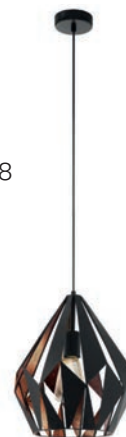

D4 04 | € 120,96