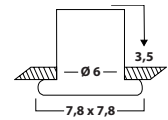

LED

N4 26 | € 33,38 | ohne BWM
N4 27 | € 40,49 | mit BWM