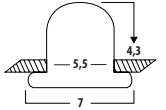

M4 11 | € 13,69 | weiß
M4 12 | € 22,24 | gold
M4 13 | € 16,87 | chrom
M4 14 | € 19,99 | chrom-matt
M4 15 | € 22,93 | nickel-gebürstet