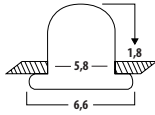

M4 30

Art.-Nr. 5022673
 Außen Ø 8,9cm Deckenausschnitt 6,4cm Einbautiefe 4,1cm, weiß, Glas klar, 1x3W 800lm LED 38° Warmweiß 3.000K 38°, inkl. LM

LED

- M4 25 | € 36,03 | weiß
- M4 26 | € 36,03 | gold
- M4 27 | € 36,03 | chrom
- M4 28 | € 36,03 | nickel-gebürstet
- M4 29 | € 36,03 | schwarz